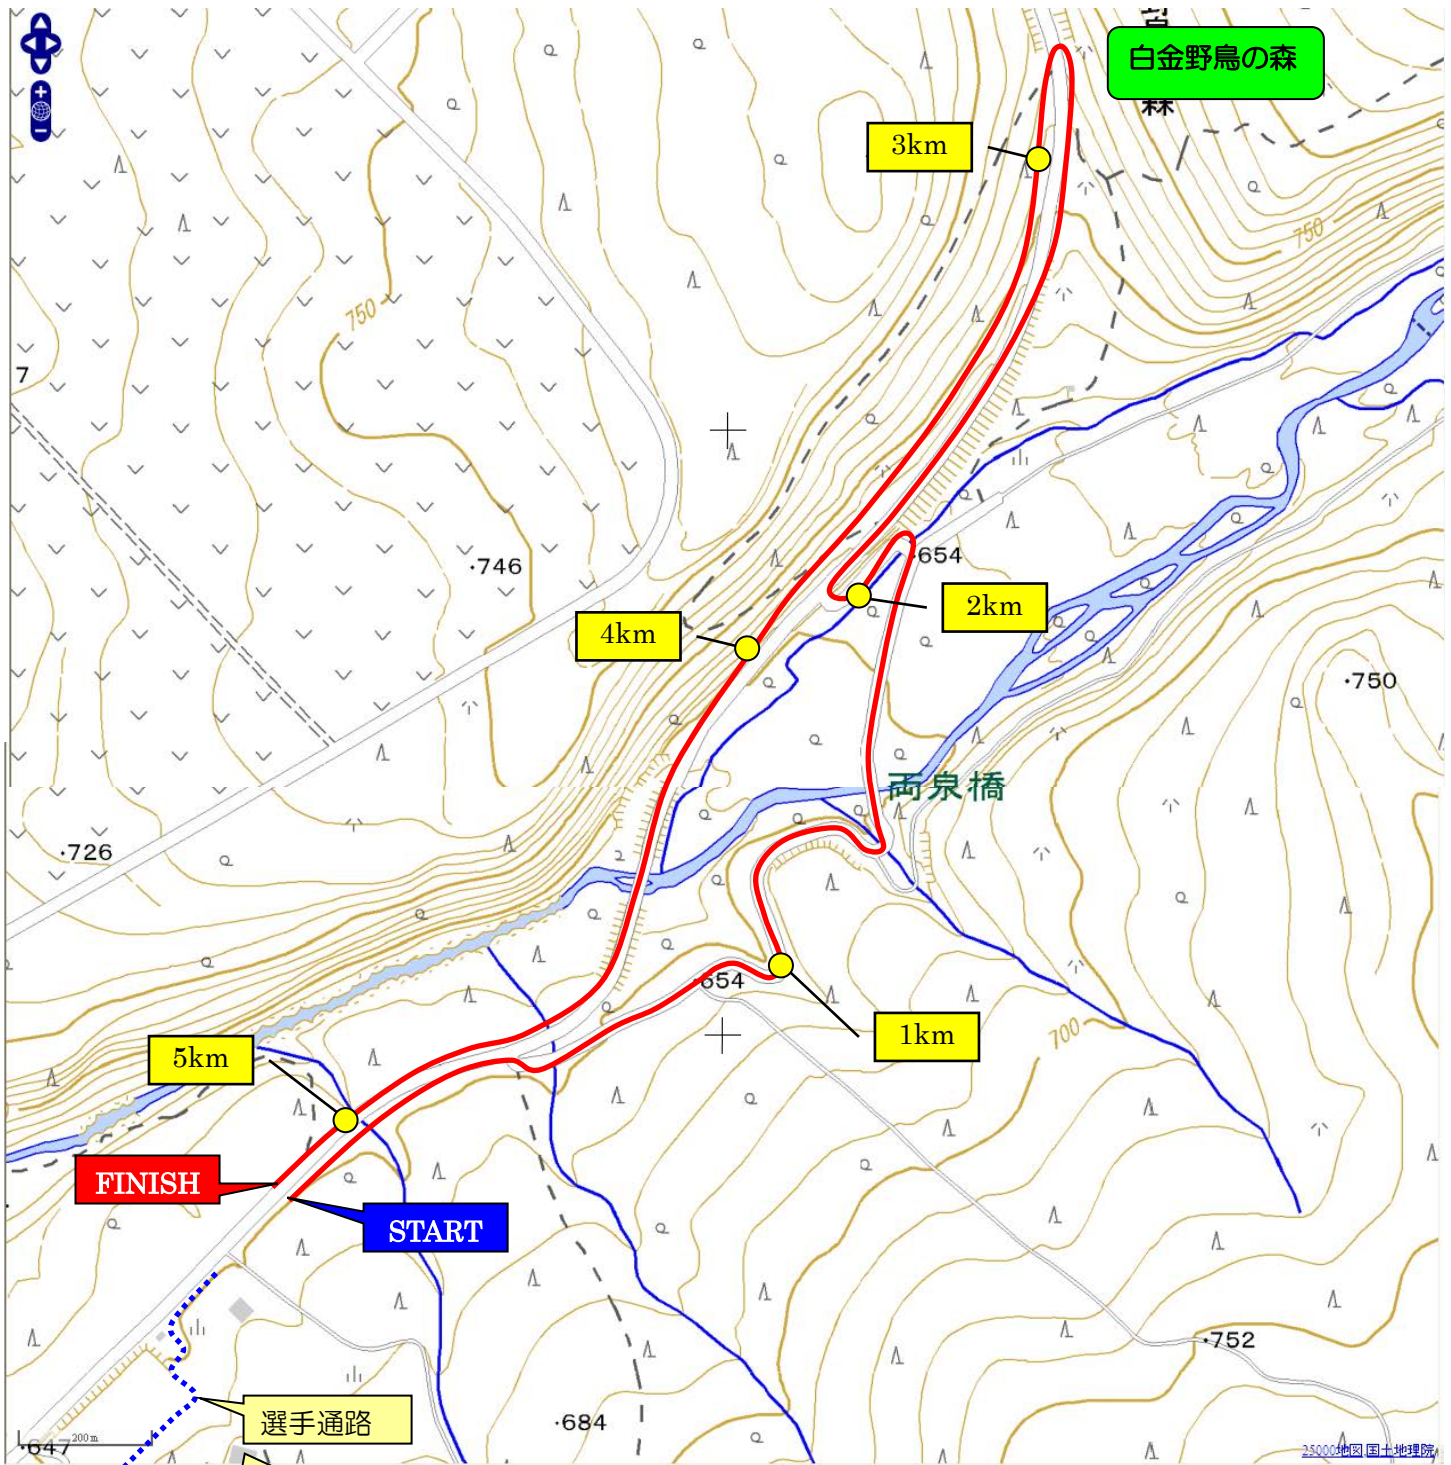

通常のクロスカントリースキーコース (参考)

独立行政法人 国立青少年教育振興機構
国立大雪青少年交流の家
 National Taisetsu Youth Friendship Center.

全長	5.2km
スタート地点標高	650m
フィニッシュ地点標高	650m
最高地点標高	720m
最低地点標高	638m
標高差	82m