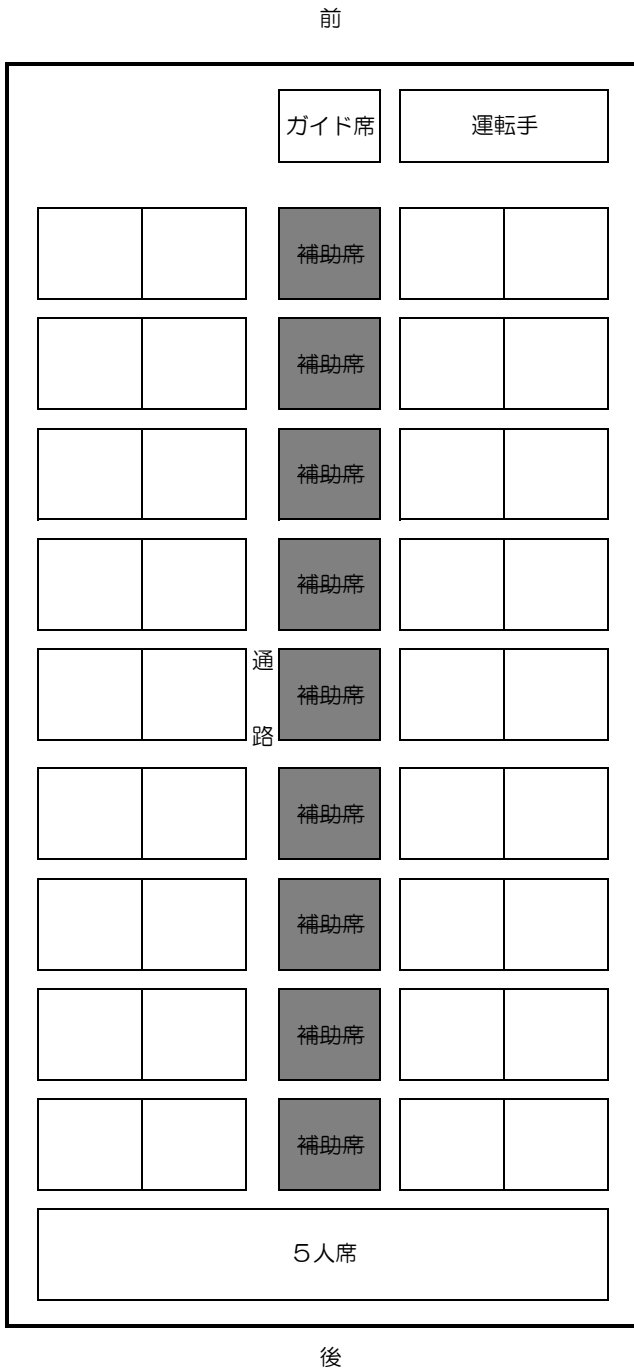

# 大型バス 座席表

定員：41名（運転手・ガイド席を含まない）

○補助席には乗ることができません。  
 ○座席上に、手荷物を置くところがあります。  
 ○トランクルーム（車体下）はありません。

# マイクロバス 座席表

定員：19名（運転手席を含まない）